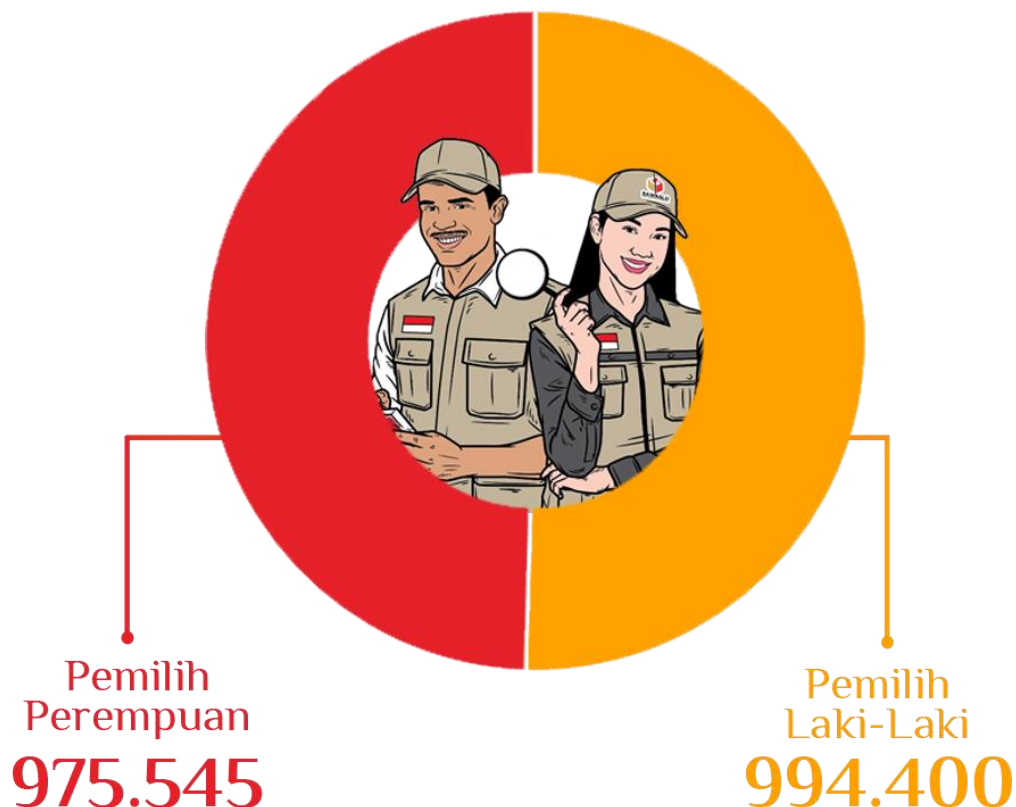

Berdasarkan Pengawasan Bawaslu Provinsi Sulawesi Utara terkait Hasil Pleno Terbuka Pemutakhiran Daftar Pemilih Berkelanjutan Semester I (satu) Tahun 2025, jumlah total pemilih yang ditetapkan KPU dalam daftar pemilih berkelanjutan semester I (satu) ini yakni, jumlah Pemilih Laki-laki sebanyak 994.400 dan jumlah Pemilih Perempuan sebanyak 975.545, maka total jumlah keseluruhan sebanyak 1.969.945 pemilih.

- o Berikut ini infografis Hasil Pengawasan Pleno Terbuka Rekapitulasi Pemutakhiran Daftar Pemilih Berkelanjutan Semester I (satu) Tahun 2025 tingkat Provinsi Sulawesi Utara.

Infografis Total Jumlah Pemilih Laki-Laki + Perempuan **1.969.945**