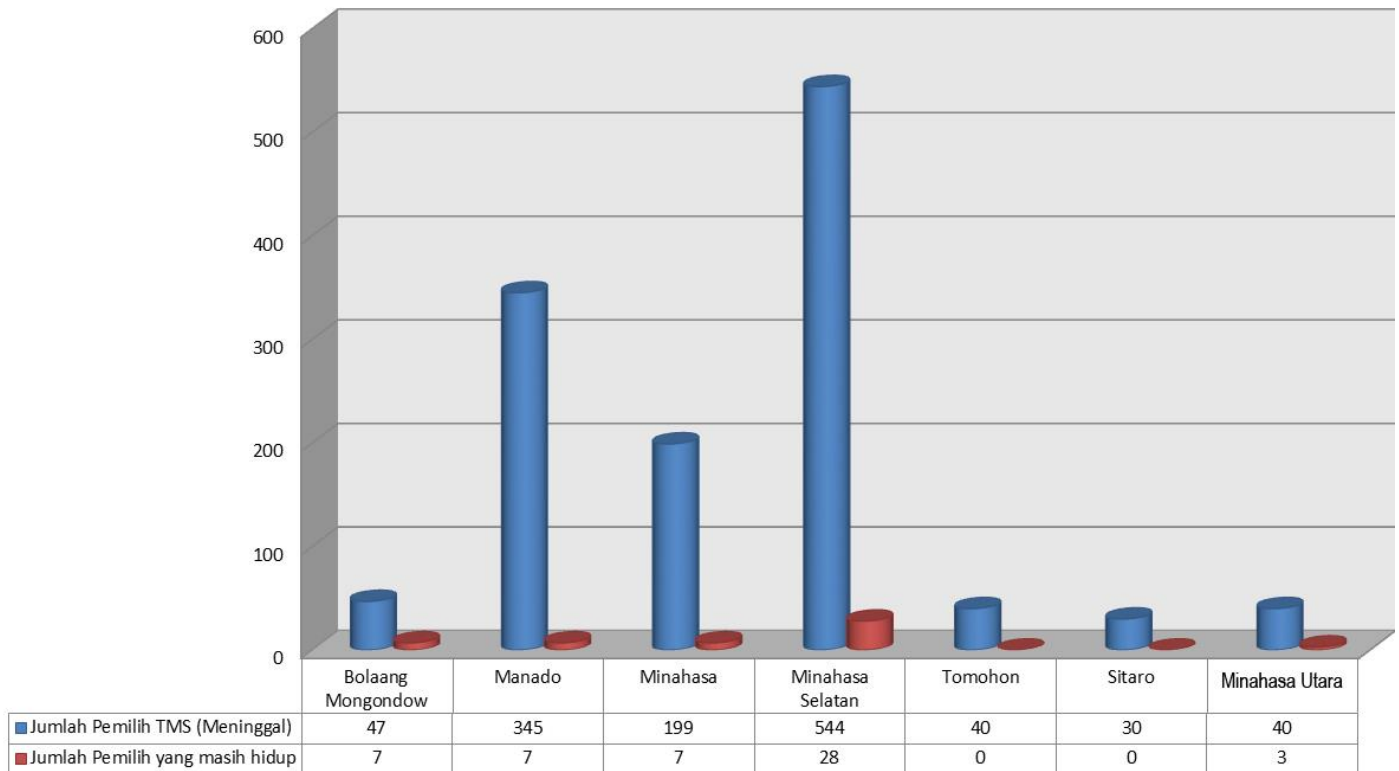

1. Bahwa Bawaslu Provinsi Sulawesi Utara beserta Bawaslu Kabupaten/Kota telah melakukan koordinasi dengan instansi, lembaga, dan/atau pihak yang terkait dalam pengawasan PDPB;
2. Bahwa Bawaslu Provinsi Sulawesi Utara telah mengeluarkan 1 (satu) imbauan dan Bawaslu Kabupaten/Kota telah mengeluarkan 15 (lima belas) imbauan, maka total imbauan yang dikeluarkan oleh Bawaslu Provinsi dan Bawaslu Kabupaten/Kota Se-Sulawesi Utara berjumlah 16 (enam belas) imbauan Pemutakhiran Daftar Pemilih Berkelanjutan kepada KPU Provinsi dan KPU Kabupaten/Kota setempat.

Diagram Imbauan Pemutakhiran Daftar Pemilih Berkelanjutan

3. Bahwa Bawaslu Provinsi Sulawesi Utara melalui Bawaslu Kabupaten/Kota pada saat melakukan uji petik menemukan data pemilih yang telah “meninggal” namun setelah dilakukan faktual ternyata pemilih tersebut “masih hidup” yang selanjutnya telah diberikan saran perbaikan kepada KPU Kabupaten/Kota:

Diagram Kabupaten/Kota yang melakukan uji petik
Pemilih TMS (meninggal) dan Pemilih yang masih hidup

4. Bawaslu Provinsi Sulawesi Utara pada saat Rapat Pleno Rekapitulasi Daftar Pemilih Berkelanjutan Semester I (satu) Tahun 2025 memberikan beberapa catatan, sebagaimana hasil uji petik Bawaslu Kabupaten/Kota diantaranya adalah :
- Pemilih yang terdata meninggal, sudah ada akta kematian, namun setelah di faktual oleh Bawaslu ternyata orangnya masih hidup;
 - Agar setiap data yang turun dari Kemendagri atau Dukcapil wajib di faktual oleh KPU bersama Bawaslu, agar data yang dimutakhirkan benar-benar akurat.

Berdasarkan Pengawasan Bawaslu Provinsi Sulawesi Utara terkait Hasil Pleno Terbuka Pemutakhiran Daftar Pemilih Berkelanjutan Semester I (satu) Tahun 2025, jumlah total pemilih yang ditetapkan KPU dalam daftar pemilih berkelanjutan semester I (satu) ini yakni, jumlah Pemilih Laki-laki sebanyak 994.400 dan jumlah Pemilih Perempuan sebanyak 975.545, maka total jumlah keseluruhan sebanyak 1.969.945 pemilih.