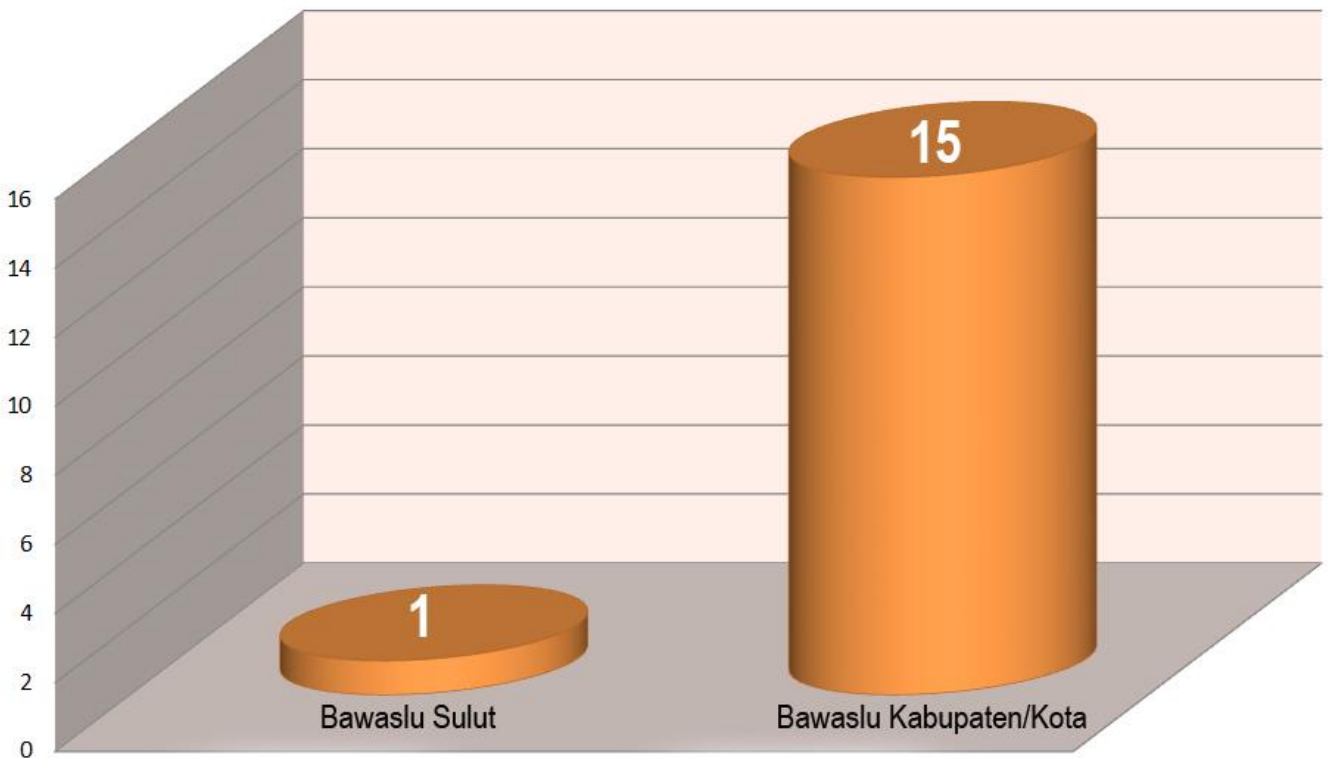

Mari Jo Torang Awasi Sama-Sama

Badan Pengawas Pemilihan Umum Provinsi Sulawesi Utara bersama Bawaslu Kabupaten/Kota selama Semester I (satu) Tahun 2025 telah melakukan pengawasan secara langsung maupun tidak langsung terhadap proses Penyusunan dan Pemutakhiran Daftar Pemilih Berkelanjutan, berikut uraian hasil pengawasan yang dilakukan :

1. Bahwa Bawaslu Provinsi Sulawesi Utara beserta Bawaslu Kabupaten/Kota telah melakukan koordinasi dengan instansi, lembaga, dan/atau pihak yang terkait dalam pengawasan PDPB;
2. Bahwa Bawaslu Provinsi Sulawesi Utara telah mengeluarkan 1 (satu) imbauan dan Bawaslu Kabupaten/Kota telah mengeluarkan 15 (lima belas) imbauan, maka total imbauan yang dikeluarkan oleh Bawaslu Provinsi dan Bawaslu Kabupaten/Kota Se-Sulawesi Utara berjumlah 16 (enam belas) imbauan Pemutakhiran Daftar Pemilih Berkelanjutan kepada KPU Provinsi dan KPU Kabupaten/Kota setempat.

Diagram Imbauan Pemutakhiran Daftar Pemilih Berkelanjutan

3. Bahwa Bawaslu Provinsi Sulawesi Utara melalui Bawaslu Kabupaten/Kota pada saat melakukan uji petik menemukan data pemilih yang telah “meninggal” namun setelah dilakukan faktual ternyata pemilih tersebut “masih hidup” yang selanjutnya telah diberikan saran perbaikan kepada KPU Kabupaten/Kota:

Berdasarkan Pengawasan Bawaslu Provinsi Sulawesi Utara terkait Hasil Pleno Terbuka Pemutakhiran Daftar Pemilih Berkelanjutan Semester I (satu) Tahun 2025, jumlah total pemilih yang ditetapkan KPU dalam daftar pemilih berkelanjutan semester I (satu) ini yakni, jumlah Pemilih Laki-laki sebanyak 994.400 dan jumlah Pemilih Perempuan sebanyak 975.545, maka total jumlah keseluruhan sebanyak 1.969.945 pemilih.